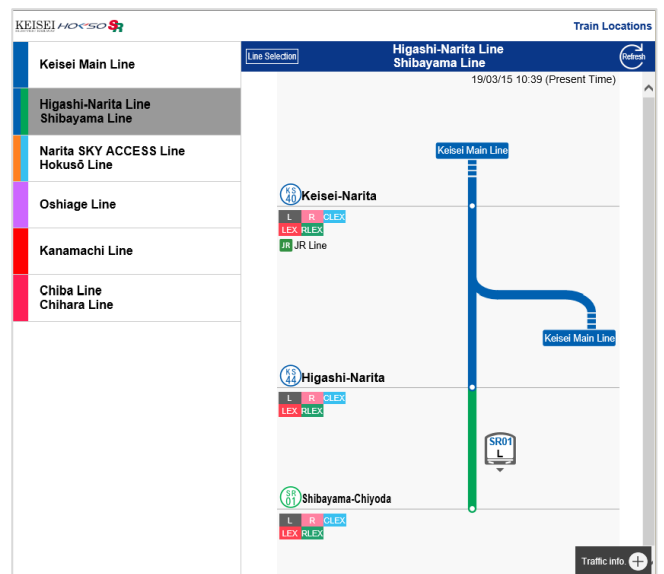

## 「列車走行位置」の情報提供について

京成電鉄と北総鉄道がアプリやホームページ内で提供する「列車走行位置」の情報において、京成線・北総線のほか、芝山鉄道線内を走る列車の位置情報の提供を開始します。

これにより、ご自宅や外出先等でも運行状況がより簡単に、詳しく確認できるようになります。

### 2. 「列車走行位置」ホームページについて

#### (1) 内容

芝山鉄道線・京成線・北総線の列車の走行位置・種別・行先・遅れ時分を表示します。

※表示される列車の情報は、情報の取得タイミング等により、実際の走行位置・種別・行先と異なる場合があります。

#### (3) URL(京成電鉄ホームページ)

日本語版…<https://zaisen.tid-keisei.jp>

英語版…<https://zaisen.tid-keisei.jp/us/>

※お客様のご利用の Web ブラウザのバージョン・設定、OSのバージョンによっては、ご利用できない、もしくは正しく表示されない場合がございます。

(日本語版ページイメージ)

(英語版ページイメージ)