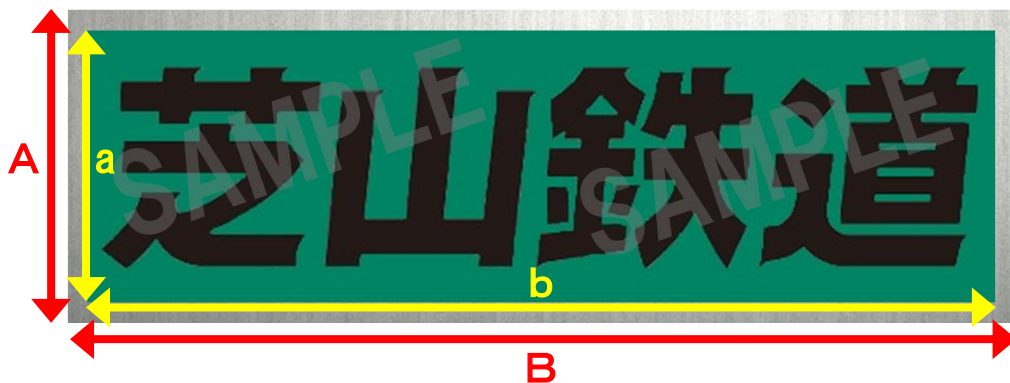

■ □ ミニ社名板 □ ■

■ デザイン・サイズ

① 1/4スケール

- プレートのサイズ
赤矢印A: 約 83mm
赤矢印B: 約 260mm
- 社名部分のサイズ
黄矢印a: 約 73mm
黄矢印b: 約 250mm

② 1/8スケール

- プレートのサイズ
赤矢印A: 約 59mm
赤矢印B: 約 185mm
- 社名部分のサイズ
黄矢印a: 約 52mm
黄矢印b: 約 178mm

■ □ ミニ社名板 □ ■

素 材：(プレート)アルミ板
(社 名)帯フィルム

※帯フィルムは、車両に使用されている物と同じ物を使用しています。

重 量：① 約175g ② 約95g

【商品について】

- ・商品写真はできる限り実物の色に近づけるように努めておりますが、モニターや環境の違いにより実際の商品と色味が異なる場合がございます。
- ・生産の工程上、同商品、同色におきましても色や柄の位置が、写真と若干異なる場合がございます。あらかじめご了承ください。
- ・プレート部分は金属です。尖っている部分がございますので、取扱いにはご注意ください。
- ・商品のサイズは、スタッフが平置きメジャーにより計測しているため、若干の誤差が生じる場合がございます。
- ・実際の商品には「SAMPLE」の文字は入りません