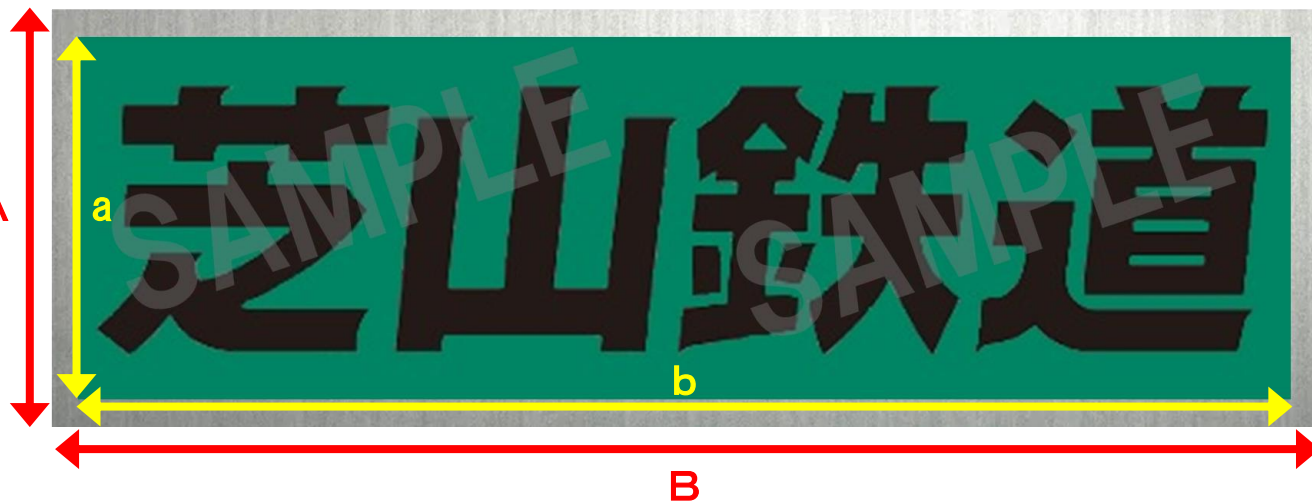

■ □ ミニ社名板 □ ■

■ デザイン・サイズ

① 1/4スケール

- プレートのサイズ
赤矢印A: 約 83mm
赤矢印B: 約 260mm
- 社名部分のサイズ
黄矢印a: 約 73mm
黄矢印b: 約 250mm

② 1/8スケール

- プレートのサイズ
赤矢印A: 約 59mm
赤矢印B: 約 185mm
- 社名部分のサイズ
黄矢印a: 約 52mm
黄矢印b: 約 178mm

■ □ ミニ社名板 □ ■

素 材：(プレート)アルミ板
(社 名)帯フィルム

※帯フィルムは、車両に使用されている物と同じ物を使用しています。

重 量：① 約175g ② 約95g

【商品について】

- ・商品写真はできる限り実物の色に近づけるように努めておりますが、モニターや環境の違いにより実際の商品と色味が異なる場合がございます。
- ・生産の工程上、同商品、同色におきましても色や柄の位置が、写真と若干異なる場合がございます。あらかじめご了承ください。
- ・プレート部分は金属です。尖っている部分がございますので、取扱いにはご注意ください。
- ・商品のサイズは、スタッフが平置きメジャーにより計測しているため、若干の誤差が生じる場合がございます。
- ・実際の商品には「SAMPLE」の文字は入りません