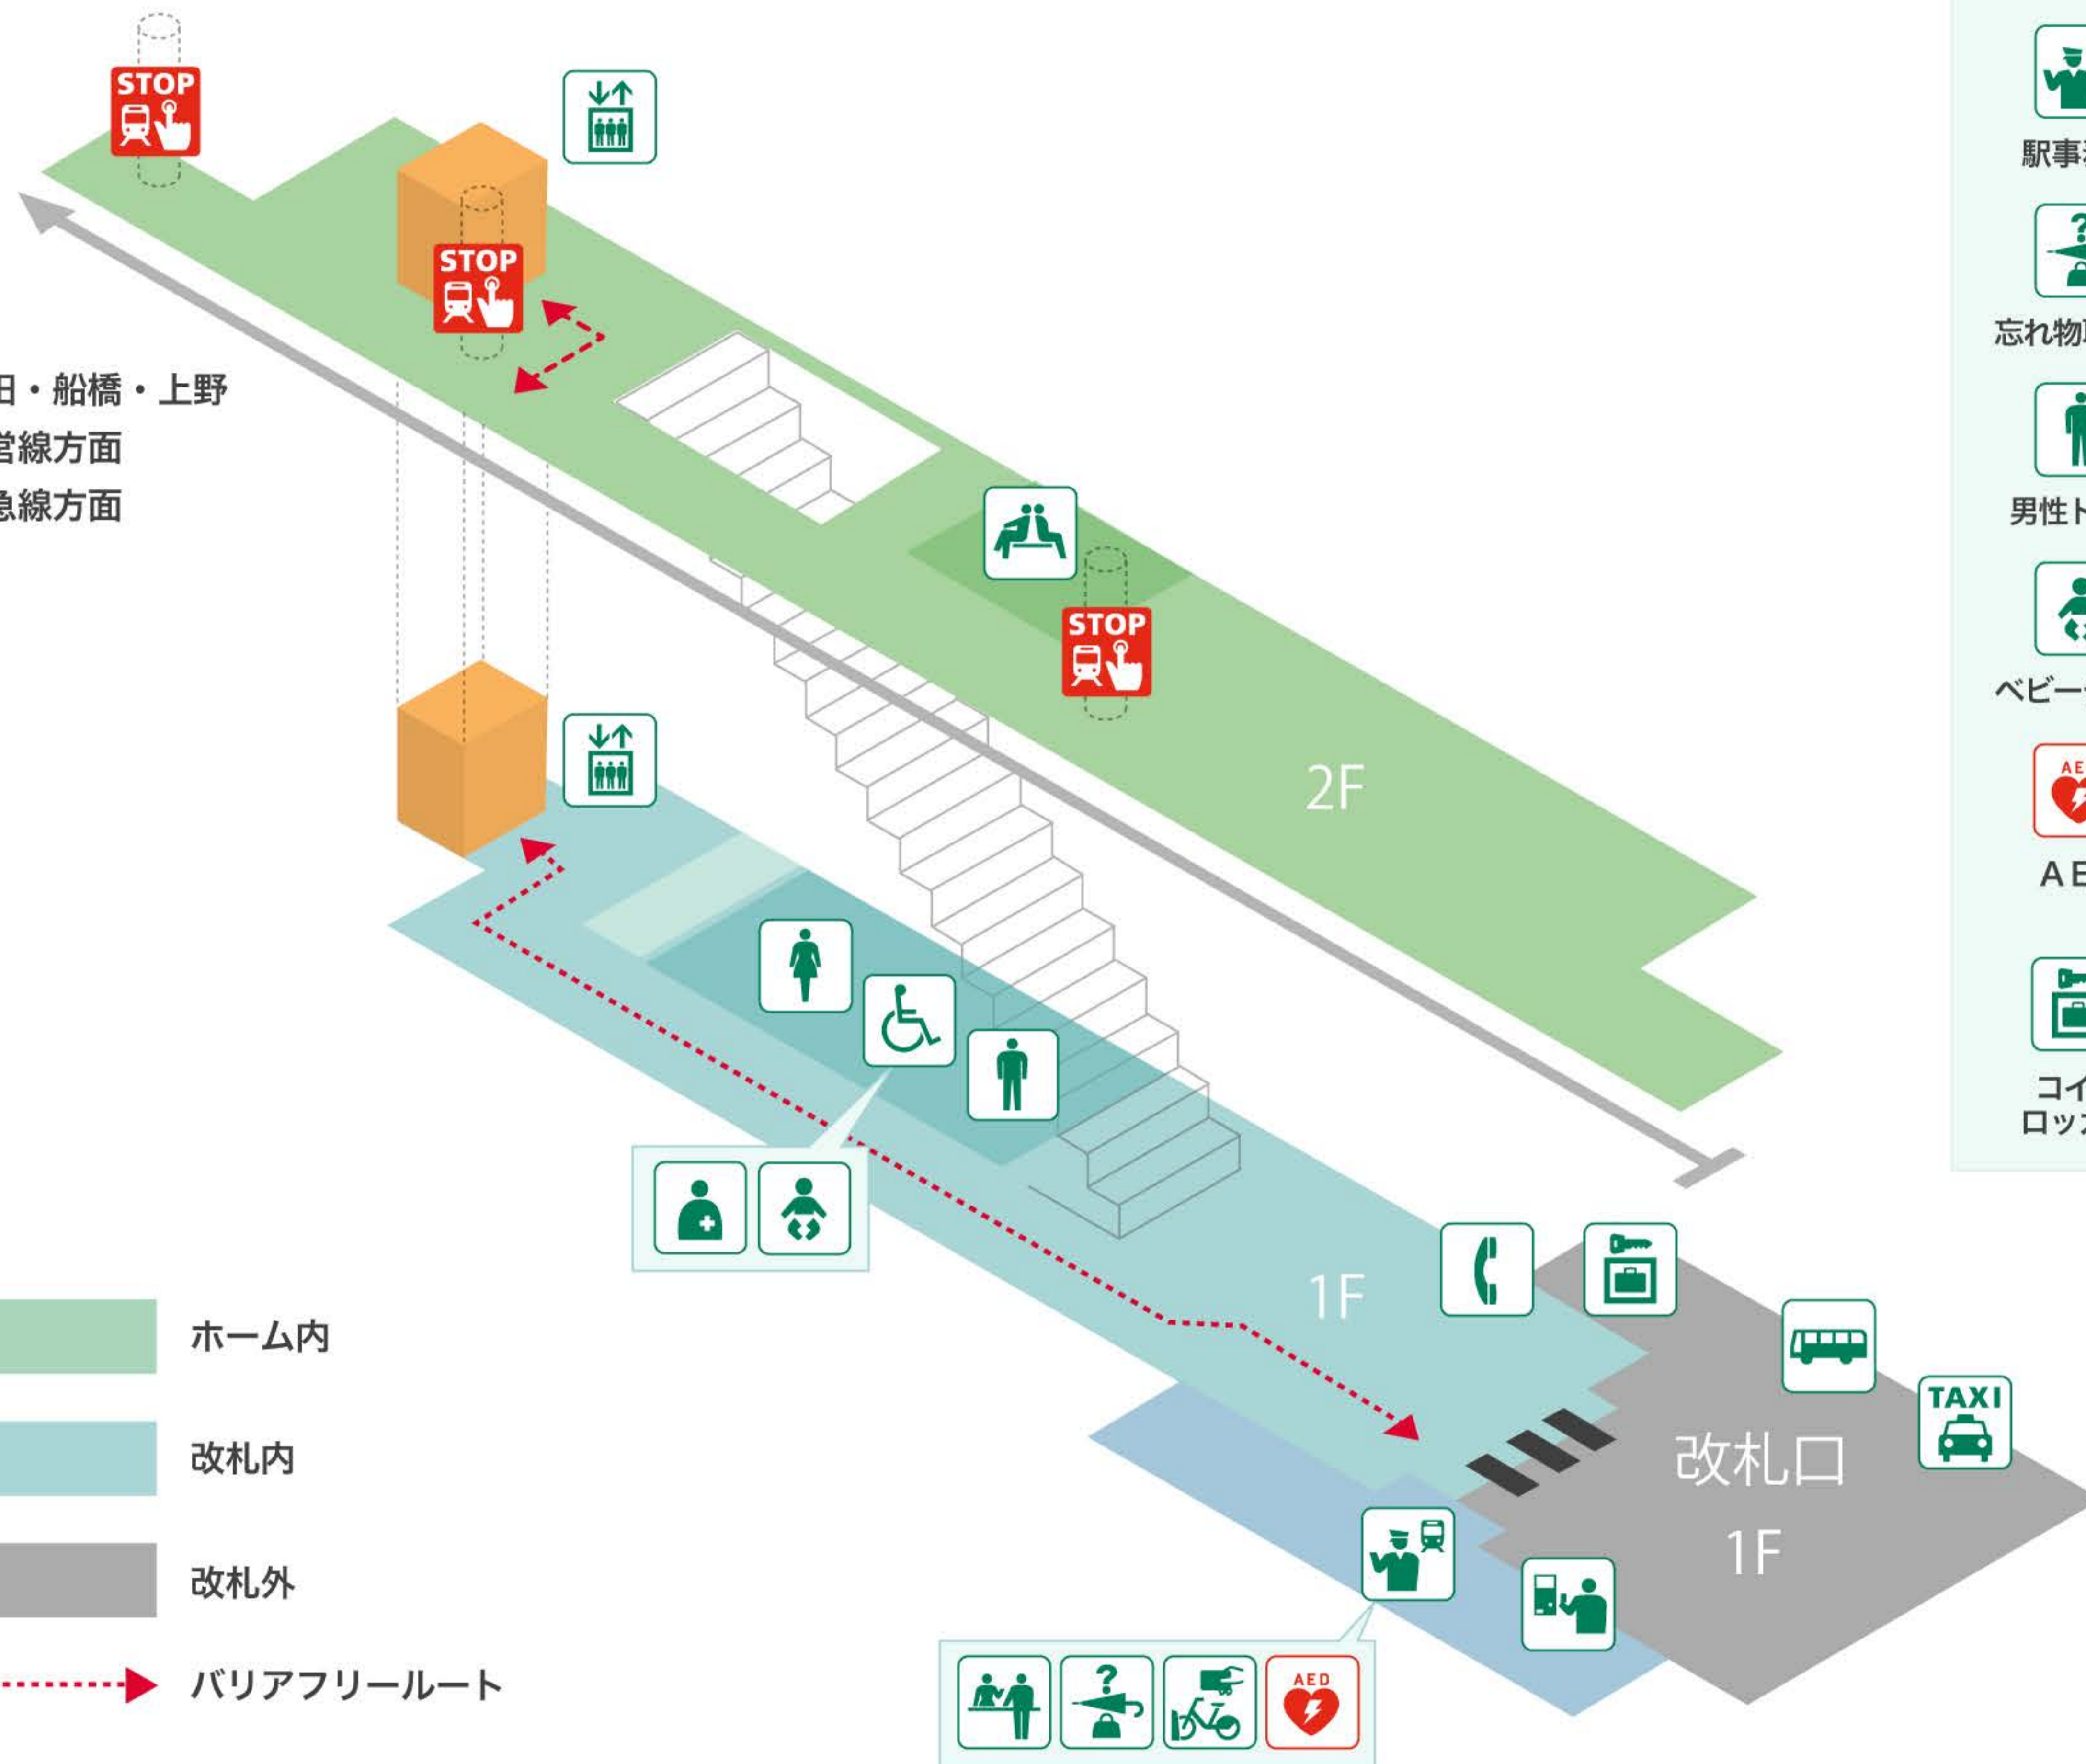

駅構内図

- ・成田・船橋・上野
- ・都営線方面
- ・京急線方面

-  ホーム内
-  改札内
-  改札外

 バリアフリールート

		
駅事務室	きっぷうりば	定期券発売所
		
忘れ物取扱所	エレベータ	待合室
		
男性トイレ	女性トイレ	車椅子対応トイレ
		
ベビーチェア	オストメイト	公衆電話
		
AED	列車非常 停止ボタン	レンタサイクル 受付
		
コイン ロッカー	TAXI のりば	バスのりば